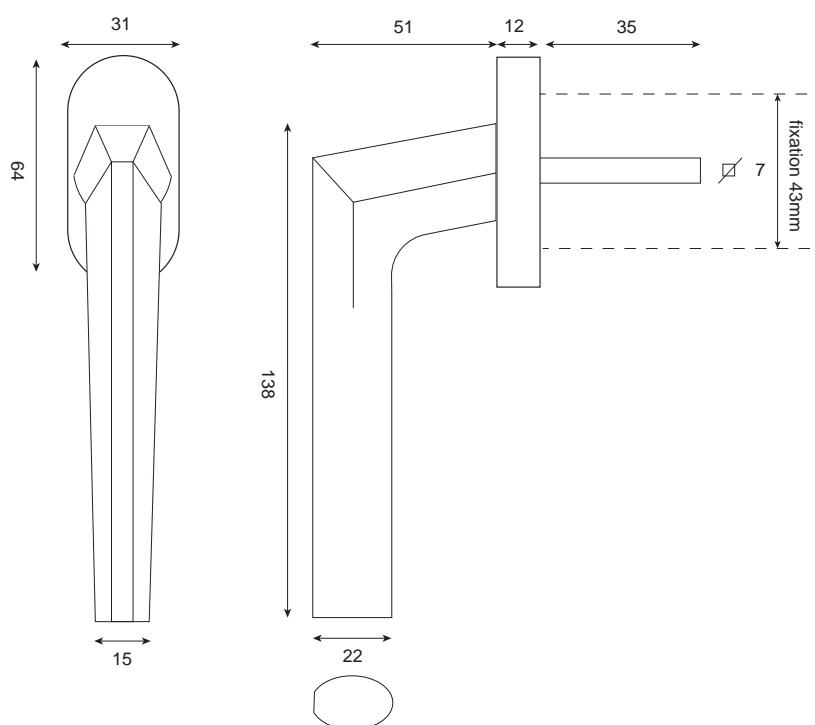

LOO O.B.

Zamak

WD1181NS-OB

WD1181NO-OB

Poignée de fenêtre/pièce

- Poignée de fenêtre massive sur rosace ovale à clipser sur sous-construction en métal
- Carré de 7 fixe dépassant de 35
- Visserie fournie pour fixation entraxe 43mm