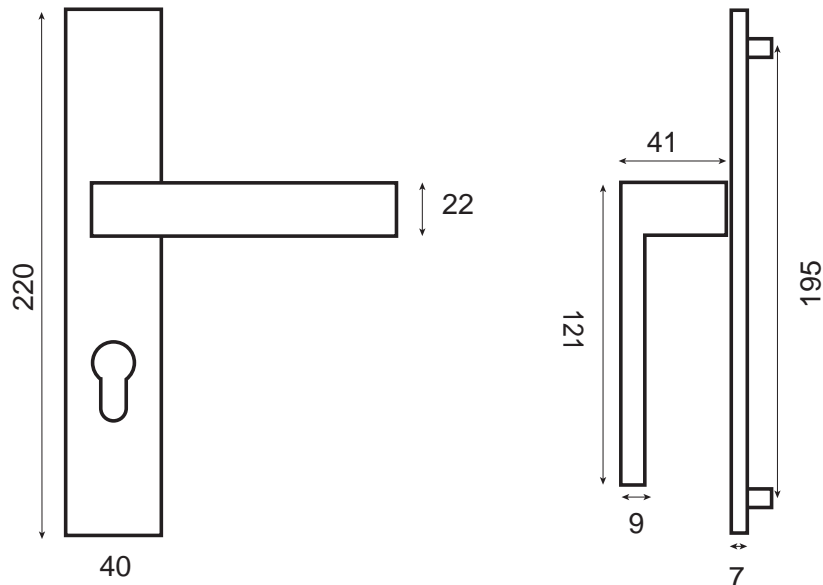

# MARS /plaque

Zamak

Cylindre

réf. **WD1061NSPI**

*Ensemble vendu à la paire*

- Poignée massive avec ressort de rappel sur grande plaque massive avec piliers pour un meilleur maintien.
- Carré de 7 + fourreau et visserie fournis pour portes de 40mm d'épaisseur (nous contacter pour autres dimensions)