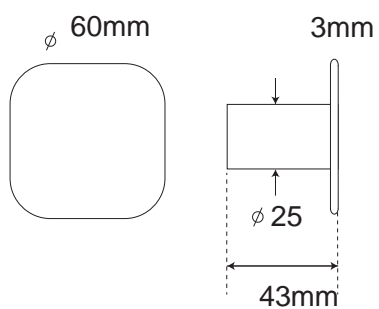

# PATÈRE CARRÉE

Inox 304

PATÈRE CARRÉE D.60mm

-  Or Satiné IN266OS
-  Inox brossé mat IN266
-  Noir Mat IN266NO

D.60mm

Patère fine en inox