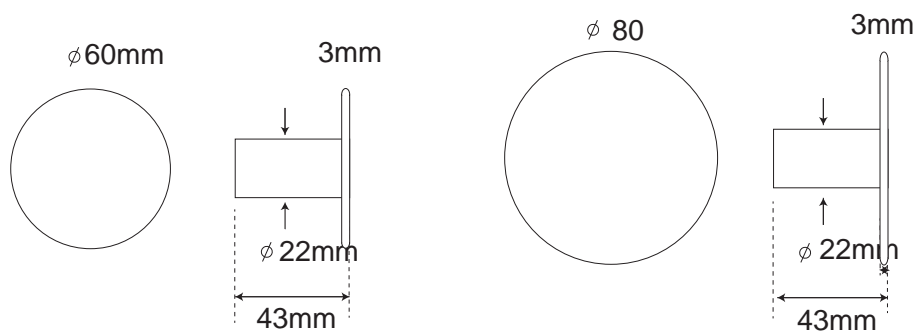

# PATÈRE DISQUE

Inox 304

D.60mm

D.80mm

## PATÈRE DISQUE D.60mm

- Noir Mat IN267NO
- Inox brossé mat IN267

## PATÈRE DISQUE D.80mm

- Noir Mat IN268NO
- Inox brossé mat IN268
- Blanc mat IN268BL
- Or Satiné IN268OS

Patères fines en inox