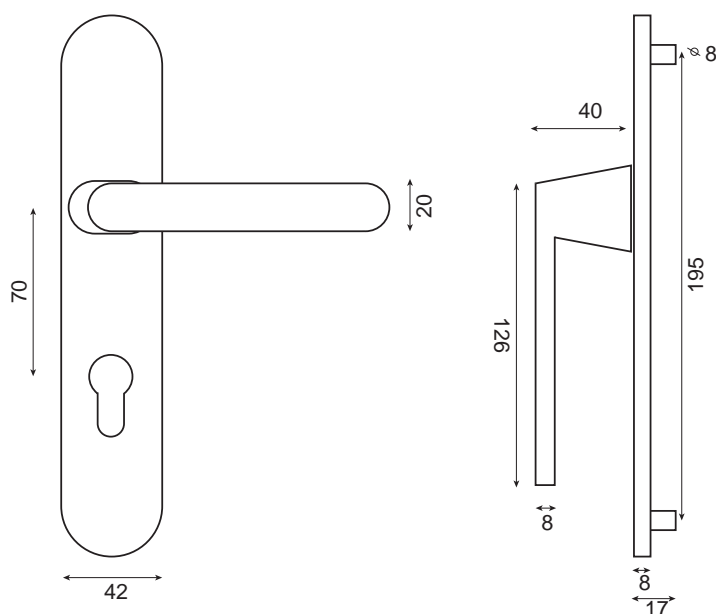

SOL /plaque

Zamak

Cylindre réf. **WD1151NSPI**

Ensemble vendu à la paire

- Poignée massive avec ressort de rappel sur grande plaque massive avec piliers pour un meilleur maintien.
- Carré de 7 + fourreau et visserie fournis pour portes de 40mm d'épaisseur (nous contacter pour autres dimensions)