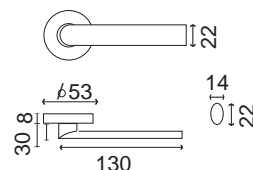

POIGNÉE SAILLIE RÉDUITE NOIRE

VENDUE PAR ENSEMBLE AVEC POMEROL NOIRE

Inox 304

Finition  Noir Velouté 

SPÉCIAL HOTELS
IDÉALE POUR LES PORTES DOUBLES COMMUNICANTES

Béquille saillie réduite 38mm / Rosace Ronde D53 H8

réf. IN150NO

Ensemble noir sur rosaces rondes sans ressort de rappel composé d'1 côté d'une poignée à section ovale saillie réduite de 30mm (hors support), et de l'autre côté d'une poignée à section ronde hauteur standard
Livré avec carré de 7 et visserie

Saillie réduite

ADAPTÉE AUX VOILETS ROULANTS

Béquille saillie réduite / plaque étroite 26 saillie 39mm

 Cylindre Entraxe 70 réf. IN150R70NO

Pour portes fenêtres PVC
ou portes intérieures

Saillie réduite

Béquille saillie réduite / plaque saillie 40mm

 Cylindre Entraxe 70 réf. IN150CINO

Saillie réduite

Ensemble noir sur plaques étroites ou normales rondes sans ressort de rappel composé d'1 côté d'une poignée à section ovale saillie réduite de 30mm (hors support), et de l'autre côté d'une poignée à section ronde hauteur standard
Livré avec carré de 7 et visserie pour portes de 40