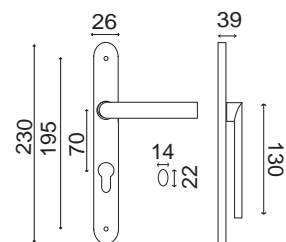

réf. IN150NO

Ensemble noir sur rosaces rondes sans ressort de rappel composé d'1 côté d'une poignée à section ovale saillie réduite de 30mm (hors support), et de l'autre côté d'une poignée à section ronde hauteur standard
Livré avec carré de 7 et visserie

Saillie réduite

ADAPTÉE AUX VOILETS ROULANTS

Béquille saillie réduite / plaque étroite 26 saillie 39mm

 Cylindre Entraxe 70 réf. IN150R70NO

Pour portes fenêtres PVC
ou portes intérieures

Saillie réduite

Béquille saillie réduite / plaque saillie 40mm

 Cylindre Entraxe 70 réf. IN150CINO

Saillie réduite

Ensemble noir sur plaques étroites ou normales rondes sans ressort de rappel composé d'1 côté d'une poignée à section ovale saillie réduite de 30mm (hors support), et de l'autre côté d'une poignée à section ronde hauteur standard
Livré avec carré de 7 et visserie pour portes de 40