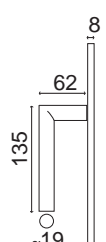

réf. IN150NO

Ensemble noir sur rosaces rondes sans ressort de rappel composé d'1 côté d'une poignée à section ovale saillie réduite de 30mm (hors support), et de l'autre côté d'une poignée à section ronde hauteur standard
Livré avec carré de 7 et visserie

Saillie réduite

ADAPTÉE AUX VOILETS ROULANTS

Béquille saillie réduite / plaque étroite 26 saillie 39mm

 Cylindre Entraxe 70 réf. IN150R70NO

Pour portes fenêtres PVC
ou portes intérieures

Saillie réduite

Béquille saillie réduite / plaque saillie 40mm

 Cylindre Entraxe 70 réf. IN150CINO

Saillie réduite

Ensemble noir sur plaques étroites ou normales rondes sans ressort de rappel composé d'1 côté d'une poignée à section ovale saillie réduite de 30mm (hors support), et de l'autre côté d'une poignée à section ronde hauteur standard
Livré avec carré de 7 et visserie pour portes de 40