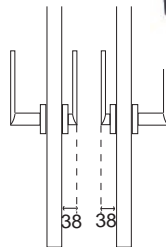

POIGNÉE SAILLIE RÉDUITE NOIRE

VENDUE PAR ENSEMBLE AVEC POMEROL NOIRE

Inox 304

Finition  Noir Velouté 

SPÉCIAL HOTELS
IDÉALE POUR LES PORTES DOUBLES COMMUNICANTES

Béquille saillie réduite 38mm / Rosace Ronde D53 H8

réf. IN150NO

Ensemble noir sur rosaces rondes sans ressort de rappel composé d'1 côté d'une poignée à section ovale saillie réduite de 30mm (hors support), et de l'autre côté d'une poignée à section ronde hauteur standard
Livré avec carré de 7 et visserie

Saillie réduite

ADAPTÉE AUX VOILETS ROULANTS

Béquille saillie réduite / plaque étroite 26 saillie 39mm

 Cylindre Entraxe 70 réf. IN150R70NO

Pour portes fenêtres PVC
ou portes intérieures

Saillie réduite

Béquille saillie réduite / plaque saillie 40mm

 Cylindre Entraxe 70 réf. IN150CINO

Saillie réduite

Ensemble noir sur plaques étroites ou normales rondes sans ressort de rappel composé d'1 côté d'une poignée à section ovale saillie réduite de 30mm (hors support), et de l'autre côté d'une poignée à section ronde hauteur standard
Livré avec carré de 7 et visserie pour portes de 40