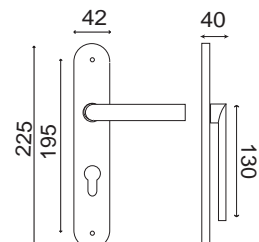

POIGNÉE SAILLIE RÉDUITE NOIRE

VENDUE PAR ENSEMBLE AVEC POMEROL NOIRE

Inox 304

Finition  Noir Velouté 

SPÉCIAL HOTELS
IDÉALE POUR LES PORTES DOUBLES COMMUNICANTES

Béquille saillie réduite 38mm / Rosace Ronde D53 H8

réf. IN150NO

Ensemble noir sur rosaces rondes sans ressort de rappel composé d'1 côté d'une poignée à section ovale saillie réduite de 30mm (hors support), et de l'autre côté d'une poignée à section ronde hauteur standard
Livré avec carré de 7 et visserie

Saillie réduite

ADAPTÉE AUX VOILETS ROULANTS

Béquille saillie réduite / plaque étroite 26 saillie 39mm

 Cylindre Entraxe 70 réf. IN150R70NO

Pour portes fenêtres PVC
ou portes intérieures

Saillie réduite

Béquille saillie réduite / plaque saillie 40mm

 Cylindre Entraxe 70 réf. IN150CINO

Saillie réduite

Ensemble noir sur plaques étroites ou normales rondes sans ressort de rappel composé d'1 côté d'une poignée à section ovale saillie réduite de 30mm (hors support), et de l'autre côté d'une poignée à section ronde hauteur standard
Livré avec carré de 7 et visserie pour portes de 40