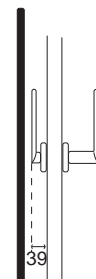

POIGNÉE SAILLIE RÉDUITE NOIRE

VENDUE PAR ENSEMBLE AVEC POMEROL NOIRE

Inox 304

Finition  Noir Velouté 

SPÉCIAL HOTELS
IDÉALE POUR LES PORTES DOUBLES COMMUNICANTES

Béquille saillie réduite 38mm / Rosace Ronde D53 H8

réf. IN150NO

Ensemble noir sur rosaces rondes sans ressort de rappel composé d'1 côté d'une poignée à section ovale saillie réduite de 30mm (hors support), et de l'autre côté d'une poignée à section ronde hauteur standard
Livré avec carré de 7 et visserie

Saillie réduite

ADAPTÉE AUX VOILETS ROULANTS

Béquille saillie réduite / plaque étroite 26 saillie 39mm

 Cylindre Entraxe 70 réf. IN150R70NO

Pour portes fenêtres PVC
ou portes intérieures

Saillie réduite

Béquille saillie réduite / plaque saillie 40mm

 Cylindre Entraxe 70 réf. IN150CINO

Saillie réduite

Ensemble noir sur plaques étroites ou normales rondes sans ressort de rappel composé d'1 côté d'une poignée à section ovale saillie réduite de 30mm (hors support), et de l'autre côté d'une poignée à section ronde hauteur standard
Livré avec carré de 7 et visserie pour portes de 40