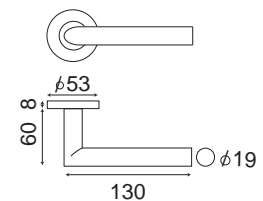

POIGNÉE SAILLIE RÉDUITE NOIRE

VENDUE PAR ENSEMBLE AVEC POMEROL NOIRE

Inox 304

Finition  Noir Velouté 

SPÉCIAL HOTELS
IDÉALE POUR LES PORTES DOUBLES COMMUNICANTES

Béquille saillie réduite 38mm / Rosace Ronde D53 H8

réf. IN150NO

Ensemble noir sur rosaces rondes sans ressort de rappel composé d'1 côté d'une poignée à section ovale saillie réduite de 30mm (hors support), et de l'autre côté d'une poignée à section ronde hauteur standard
Livré avec carré de 7 et visserie

Saillie réduite

ADAPTÉE AUX VOILETS ROULANTS

Béquille saillie réduite / plaque étroite 26 saillie 39mm

 Cylindre Entraxe 70 réf. IN150R70NO

Pour portes fenêtres PVC
ou portes intérieures

Saillie réduite

Béquille saillie réduite / plaque saillie 40mm

 Cylindre Entraxe 70 réf. IN150CINO

Saillie réduite

Ensemble noir sur plaques étroites ou normales rondes sans ressort de rappel composé d'1 côté d'une poignée à section ovale saillie réduite de 30mm (hors support), et de l'autre côté d'une poignée à section ronde hauteur standard
Livré avec carré de 7 et visserie pour portes de 40