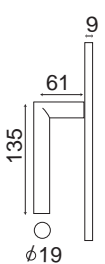

POIGNÉE SAILLIE RÉDUITE NOIRE

VENDUE PAR ENSEMBLE AVEC POMEROL NOIRE

Inox 304

Finition  Noir Velouté 

SPÉCIAL HOTELS
IDÉALE POUR LES PORTES DOUBLES COMMUNICANTES

Béquille saillie réduite 38mm / Rosace Ronde D53 H8

réf. IN150NO

Ensemble noir sur rosaces rondes sans ressort de rappel composé d'1 côté d'une poignée à section ovale saillie réduite de 30mm (hors support), et de l'autre côté d'une poignée à section ronde hauteur standard
Livré avec carré de 7 et visserie

Saillie réduite

ADAPTÉE AUX VOILETS ROULANTS

Béquille saillie réduite / plaque étroite 26 saillie 39mm

 Cylindre Entraxe 70 réf. IN150R70NO

Pour portes fenêtres PVC
ou portes intérieures

Saillie réduite

Béquille saillie réduite / plaque saillie 40mm

 Cylindre Entraxe 70 réf. IN150CINO

Saillie réduite

Ensemble noir sur plaques étroites ou normales rondes sans ressort de rappel composé d'1 côté d'une poignée à section ovale saillie réduite de 30mm (hors support), et de l'autre côté d'une poignée à section ronde hauteur standard
Livré avec carré de 7 et visserie pour portes de 40