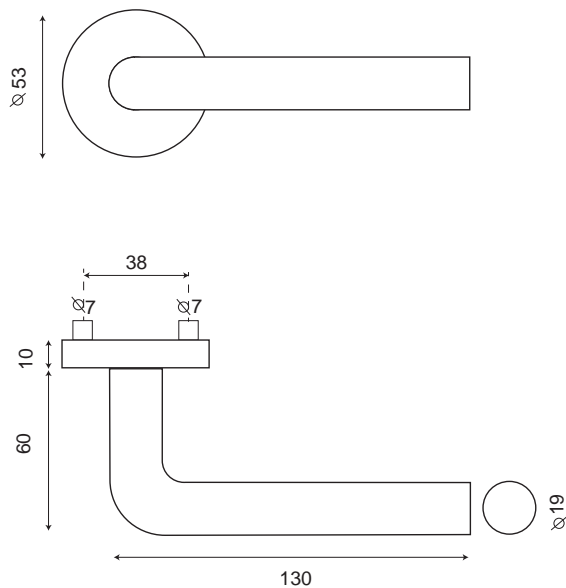

Logements

- Poignée tubulaire coudée sur rosace ronde avec ressort de rappel
- Épaisseur de tube : 1,20 mm
- Portée en laiton
- Sous-construction nylon
- Vis de 45 avec frein filet
- Vis BTR de 6 avec frein filet
- Carré de 7 à chambre en acier pour portes de 40mm d'épaisseur
- Rosaces de fonction livrées avec vis à bois
- Garantie de 10 ans sur le fonctionnement (hors finition)