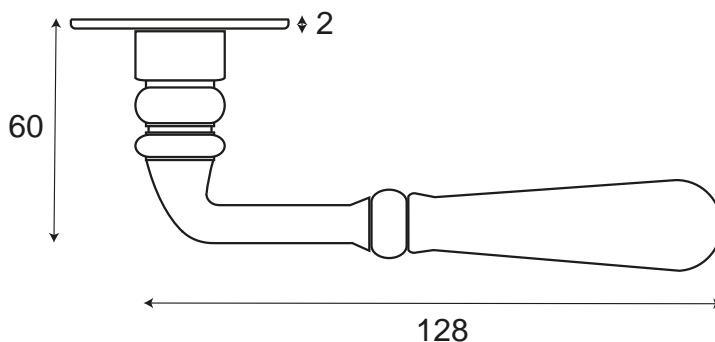

BEYNAC ROSACE FER PATINÉ

● Noir Mat

Beynac /rosace ronde fine 010409N

- ⊙ Rosace à Clé R0409NCL
- ⊙ Rosace Cylindre R0409NCI
- ⊙ Rosace Conda. R0409NCO

Rosace fine bord arrondi

Poignée en fer noir mat sans ressort sur rosace ronde fine.
Livrée avec carré de 7 et vis à bois.