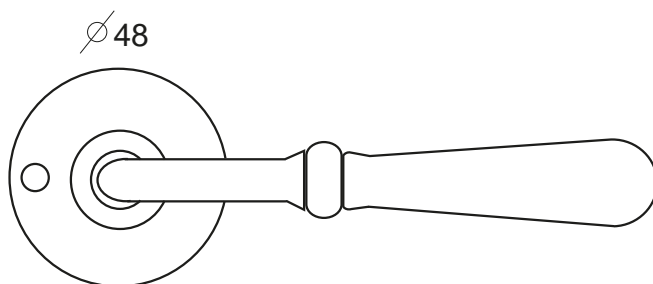

BEYNAC ROSACE FER PATINÉ

● Noir Mat

Beynac /rosace ronde fine 010409N

- ⊙ Rosace à Clé R0409NCL
- ⊙ Rosace Cylindre R0409NCI
- ⊙ Rosace Conda. R0409NCO

Rosace fine bord arrondi

Poignée en fer noir mat sans ressort sur rosace ronde fine.
Livrée avec carré de 7 et vis à bois.